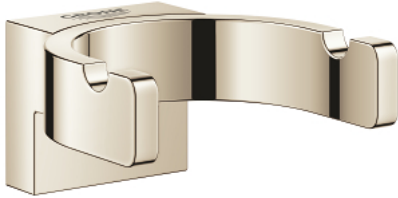

41 049 BE0 **SELECTION DOUBLE ROBE HOOK**

DESCRIEREA PRODUSULUI

- Colour: polished nickel
- material: metal
- fixare de perete ascunsă
- finisaj GROHE Long-Life